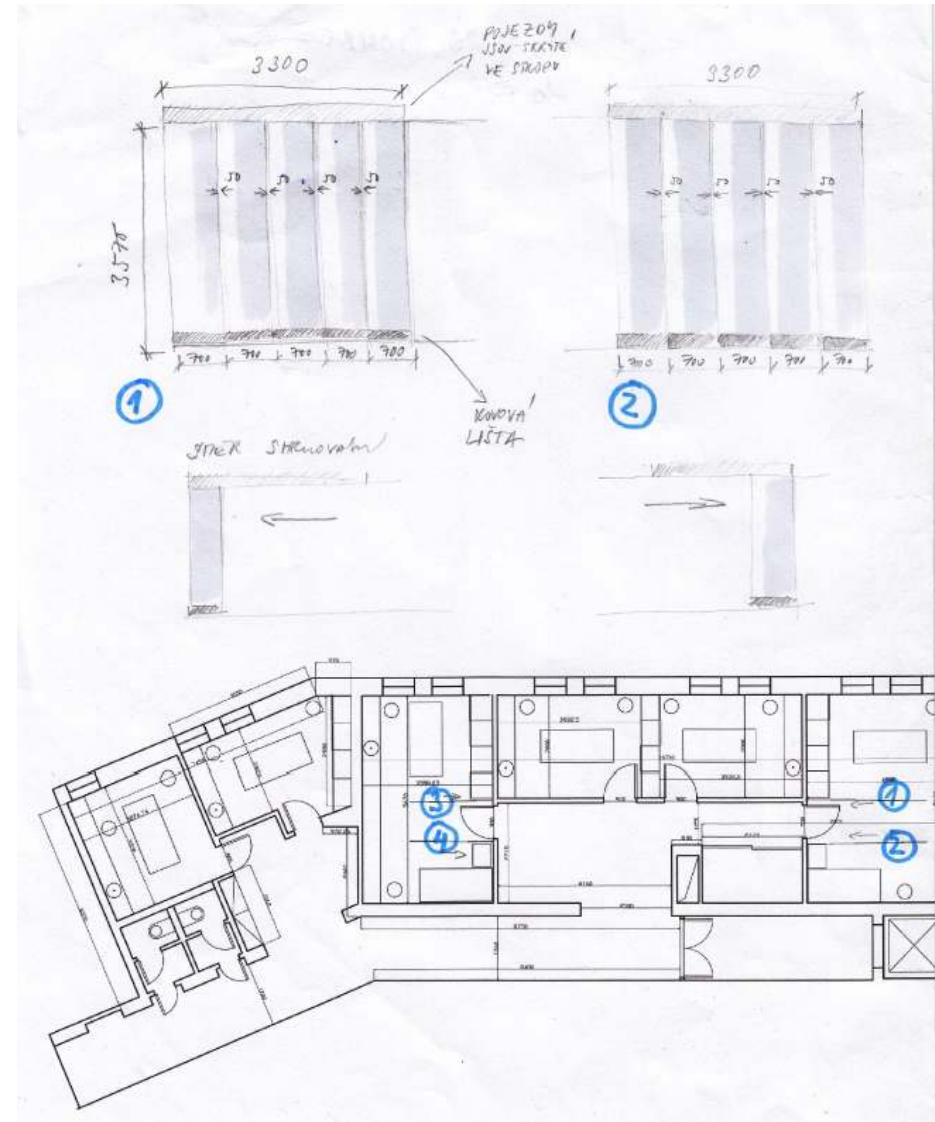

...na chodbách se střídají dva hlavní dekorační prvky

- *obrazy 70 x 100 cm (modernější / vzdušnější ráz, který koresponduje s typem podlahy)*
- *a křišťálové nástěnné lampy s bílými kloboučky*

uspořádání prvků na stěně A

dvířka jsou překrytá nalepenými lištami – otevírají se díky naříznutí lišt

uspořádání prvků na stěně D

uspořádání prvků na stěně E

řešení přechodů mezi stěnou v chodbě a čekárnami - klíčové detaily

● detail 1

● detail 2

● detail 3

● detail 4

*První vizualizace –
kolážově schematicky
nahozená*

Druhá - upřesněná vizualizace

Inspirace pro tvar umyvadla

Klasika + krása materiálu + ladnost

Porcelán ve své čisté kráse

vizualizace

realita

úložný prostor