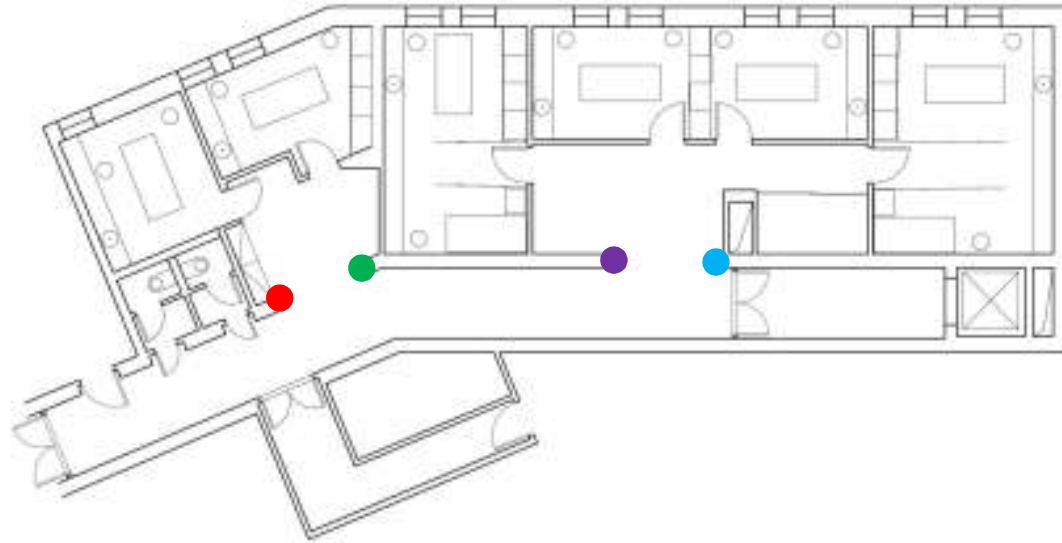

...na chodbách se střídají dva hlavní dekorační prvky

- *obrazy 70 x 100 cm (modernější / vzdušnější ráz, který koresponduje s typem podlahy)*
- *a křišťálové nástěnné lampy s bílými kloboučky*

uspořádání prvků na stěně A

dvířka jsou překrytá nalepenými lištami – otevírají se díky naříznutí lišt

uspořádání prvků na stěně D

uspořádání prvků na stěně E

řešení přechodů mezi stěnou v chodbě a čekárnami - klíčové detaily

● detail 1

● detail 2

● detail 3

● detail 4

*První vizualizace –
kolážově schematicky
nahozená*

Druhá - upřesněná vizualizace

Inspirace pro tvar umyvadla

Klasika + krása materiálu + ladnost

Porcelán ve své čisté kráse

vizualizace

realita

úložný prostor