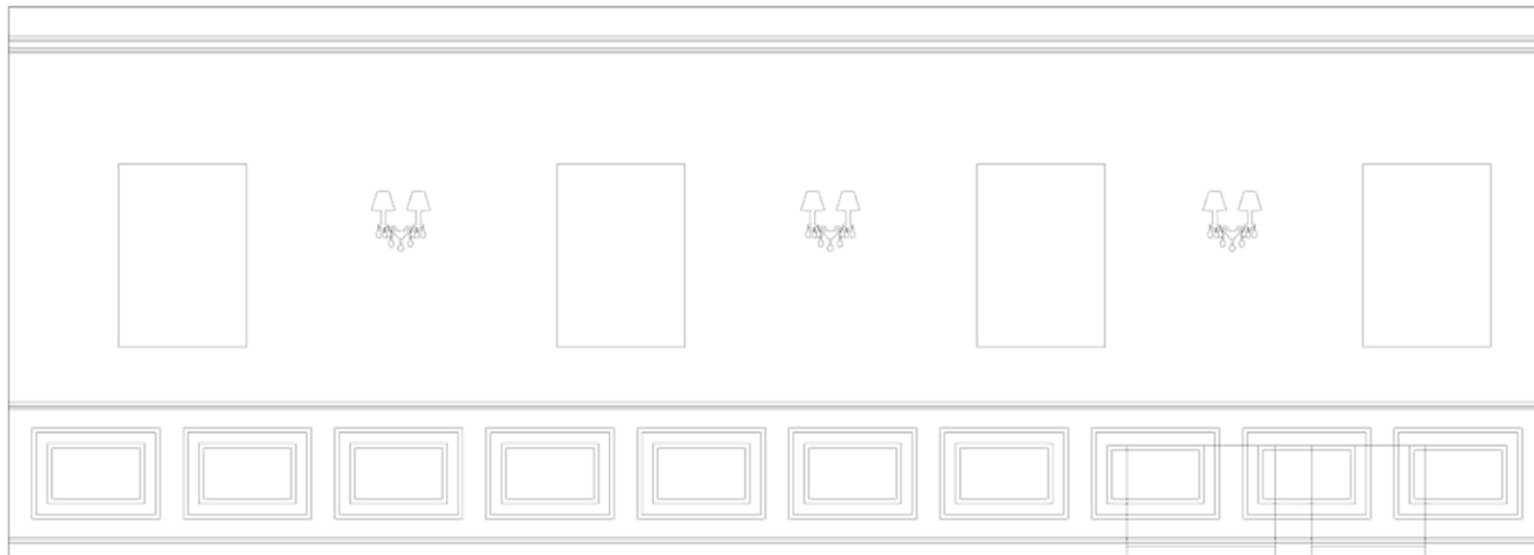

...na chodbách se střídají dva hlavní dekorační prvky

- *obrazy 70 x 100 cm (modernější / vzdušnější ráz, který koresponduje s typem podlahy)*
- *a křišťálové nástěnné lampy s bílými kloboučky*

uspořádání prvků na stěně A

dvířka jsou překrytá nalepenými lištami – otevírají se díky naříznutí lišt

uspořádání prvků na stěně D

uspořádání prvků na stěně E

řešení přechodů mezi stěnou v chodbě a čekárnami - klíčové detaily

● detail 1

● detail 2

● detail 3

● detail 4

*První vizualizace –
kolážově schematicky
nahozená*

Druhá - upřesněná vizualizace

Inspirace pro tvar umyvadla

Klasika + krása materiálu + ladnost

Porcelán ve své čisté kráse

vizualizace

realita

úložný prostor