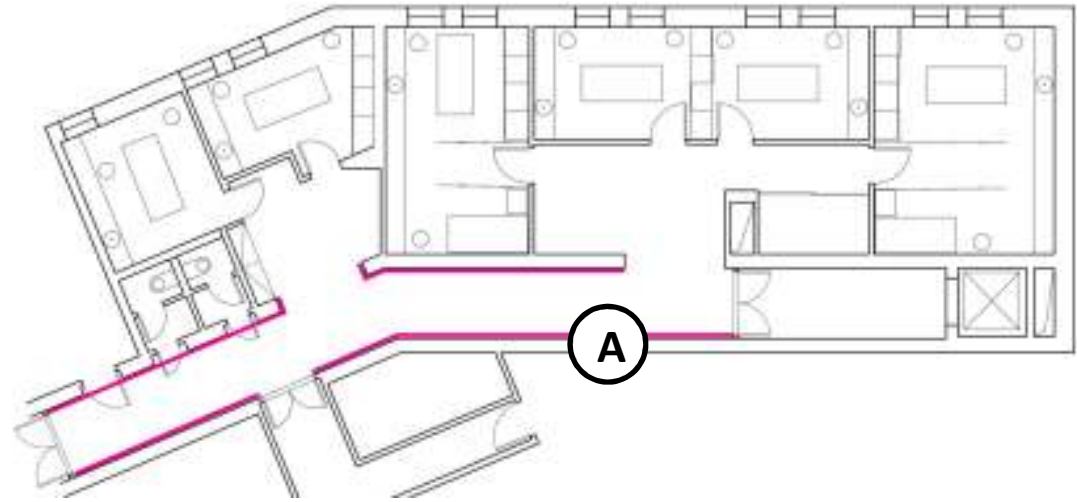

Vizualizace představy

Fotografie realizace

Výpočet množství Oracových lišt

→ horní lišta – Orac Luxxus
DX121 = 50 m

→ střední lišta – Orac Luxxus
P803 = 26 m

→ rámečky – Orac Axxent
PX103 = 127 m

→ spodní lišta – Orac Luxxus
SX155 = 48m

...na chodbách se střídají dva hlavní dekorační prvky

- *obrazy 70 x 100 cm (modernější / vzdušnější ráz, který koresponduje s typem podlahy)*
- *a křišťálové nástěnné lampy s bílými kloboučky*

uspořádání prvků na stěně A

dvířka jsou překrytá nalepenými lištami – otevírají se díky naříznutí lišt

uspořádání prvků na stěně D

uspořádání prvků na stěně E

řešení přechodů mezi stěnou v chodbě a čekárnami - klíčové detaily

● detail 1

vizualizace

realita

úložný prostor