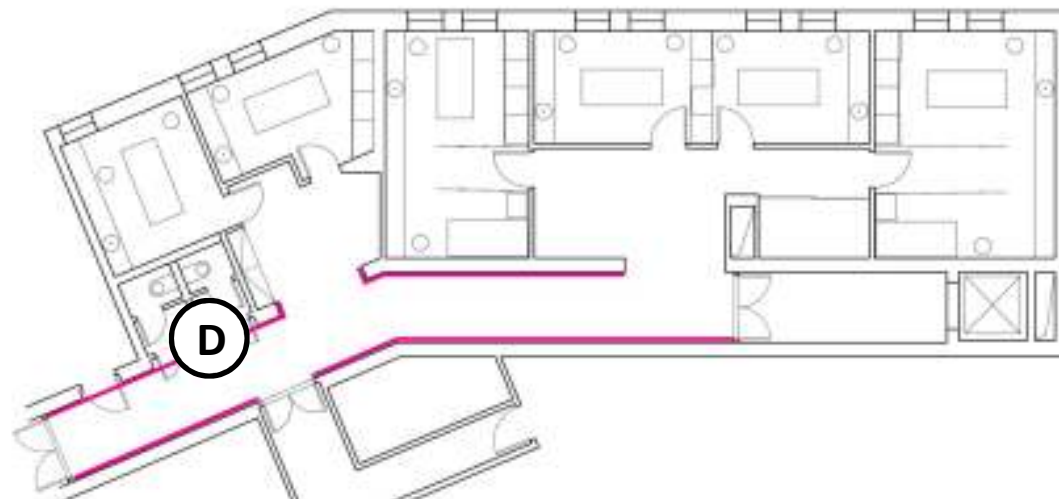

...na chodbách se střídají dva hlavní dekorační prvky

- *obrazy 70 x 100 cm (modernější / vzdušnější ráz, který koresponduje s typem podlahy)*
- *a křišťálové nástěnné lampy s bílými kloboučky*

uspořádání prvků na stěně A

dvířka jsou překrytá nalepenými lištami – otevírají se díky naříznutí lišt

uspořádání prvků na stěně D

uspořádání prvků na stěně E

řešení přechodů mezi stěnou v chodbě a čekárnami - klíčové detaily

● detail 1

● detail 2

● detail 3

● detail 4

*První vizualizace –
kolážově schematicky
nahozená*

Druhá - upřesněná vizualizace

Inspirace pro tvar umyvadla

Klasika + krása materiálu + ladnost

Porcelán ve své čisté kráse

vizualizace

realita

úložný prostor