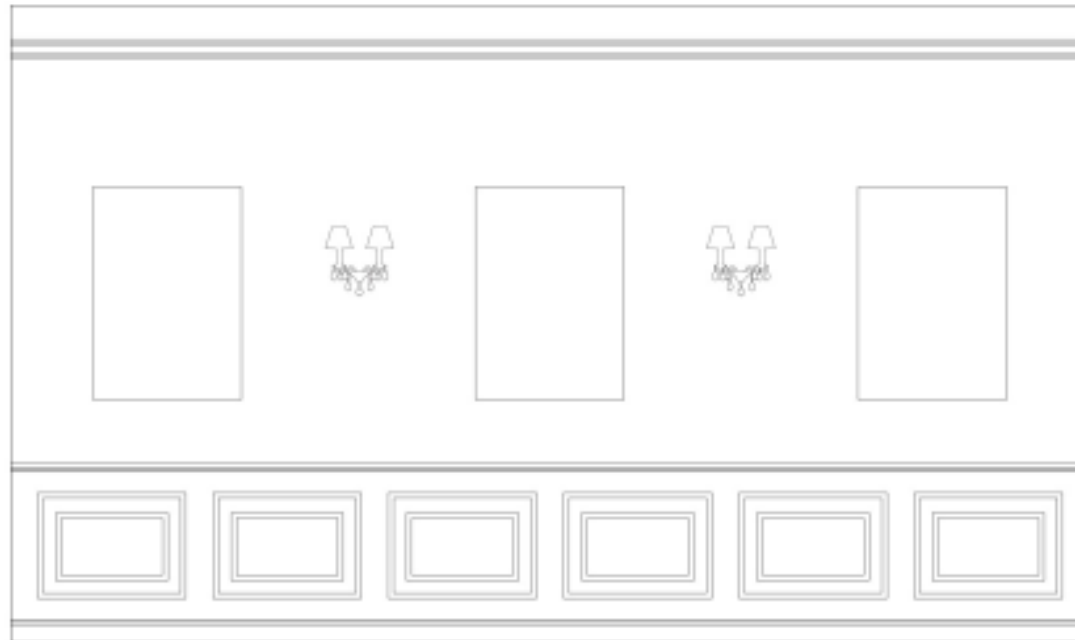

...na chodbách se střídají dva hlavní dekorační prvky

- *obrazy 70 x 100 cm (modernější / vzdušnější ráz, který koresponduje s typem podlahy)*
- *a křišťálové nástěnné lampy s bílými kloboučky*

uspořádání prvků na stěně A

dvířka jsou překrytá nalepenými lištami – otevírají se díky naříznutí lišt

uspořádání prvků na stěně D

uspořádání prvků na stěně E

řešení přechodů mezi stěnou v chodbě a čekárnami - klíčové detaily

● detail 1

● detail 2

● detail 3

● detail 4

*První vizualizace –
kolážově schematicky
nahozená*

Druhá - upřesněná vizualizace

Inspirace pro tvar umyvadla

Klasika + krása materiálu + ladnost

Porcelán ve své čisté kráse

vizualizace

realita

úložný prostor