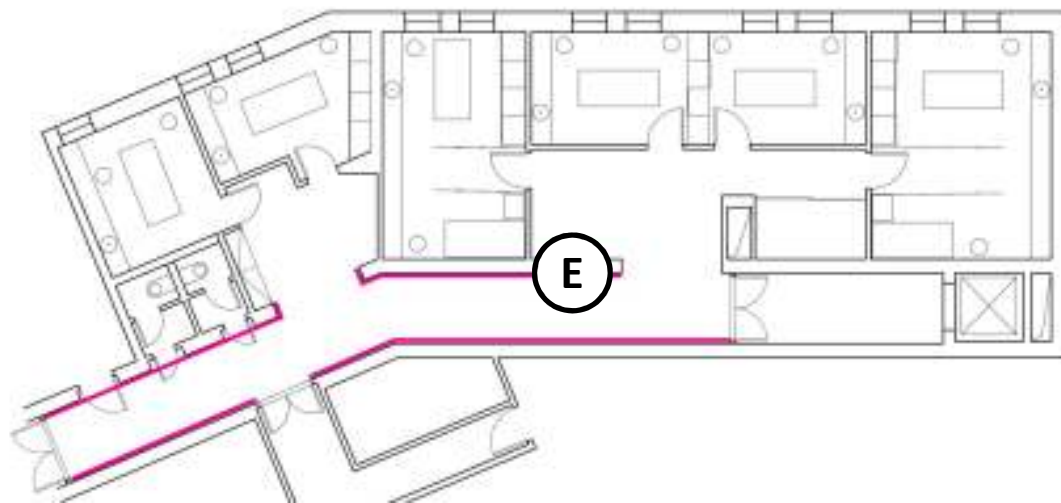

...na chodbách se střídají dva hlavní dekorační prvky

- *obrazy 70 x 100 cm (modernější / vzdušnější ráz, který koresponduje s typem podlahy)*
- *a křišťálové nástěnné lampy s bílými kloboučky*

uspořádání prvků na stěně A

dvířka jsou překrytá nalepenými lištami – otevírají se díky naříznutí lišt

uspořádání prvků na stěně D

uspořádání prvků na stěně E

řešení přechodů mezi stěnou v chodbě a čekárnami - klíčové detaily

● detail 1

● detail 2

● detail 3

● detail 4

*První vizualizace –
kolážově schematicky
nahozená*

Druhá - upřesněná vizualizace

Inspirace pro tvar umyvadla

Klasika + krása materiálu + ladnost

Porcelán ve své čisté kráse

vizualizace

realita

úložný prostor