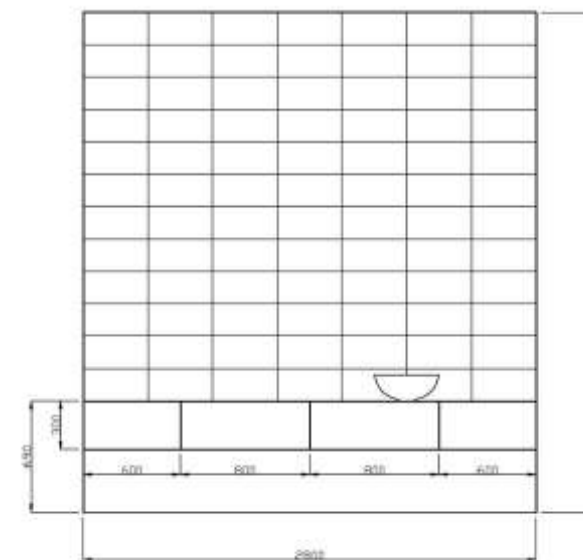

Vizualizace představy

Fotografie realizace

Výpočet množství Oracových lišt

→ horní lišta – Orac Luxxus
DX121 = 50 m

→ střední lišta – Orac Luxxus
P803 = 26 m

→ rámečky – Orac Axxent
PX103 = 127 m

→ spodní lišta – Orac Luxxus
SX155 = 48m

● detail 2

● detail 3

● detail 4

*První vizualizace –
kolážově schematicky
nahozená*

Druhá - upřesněná vizualizace

Inspirace pro tvar umyvadla

Klasika + krása materiálu + ladnost

Porcelán ve své čisté kráse

vizualizace

realita

úložný prostor