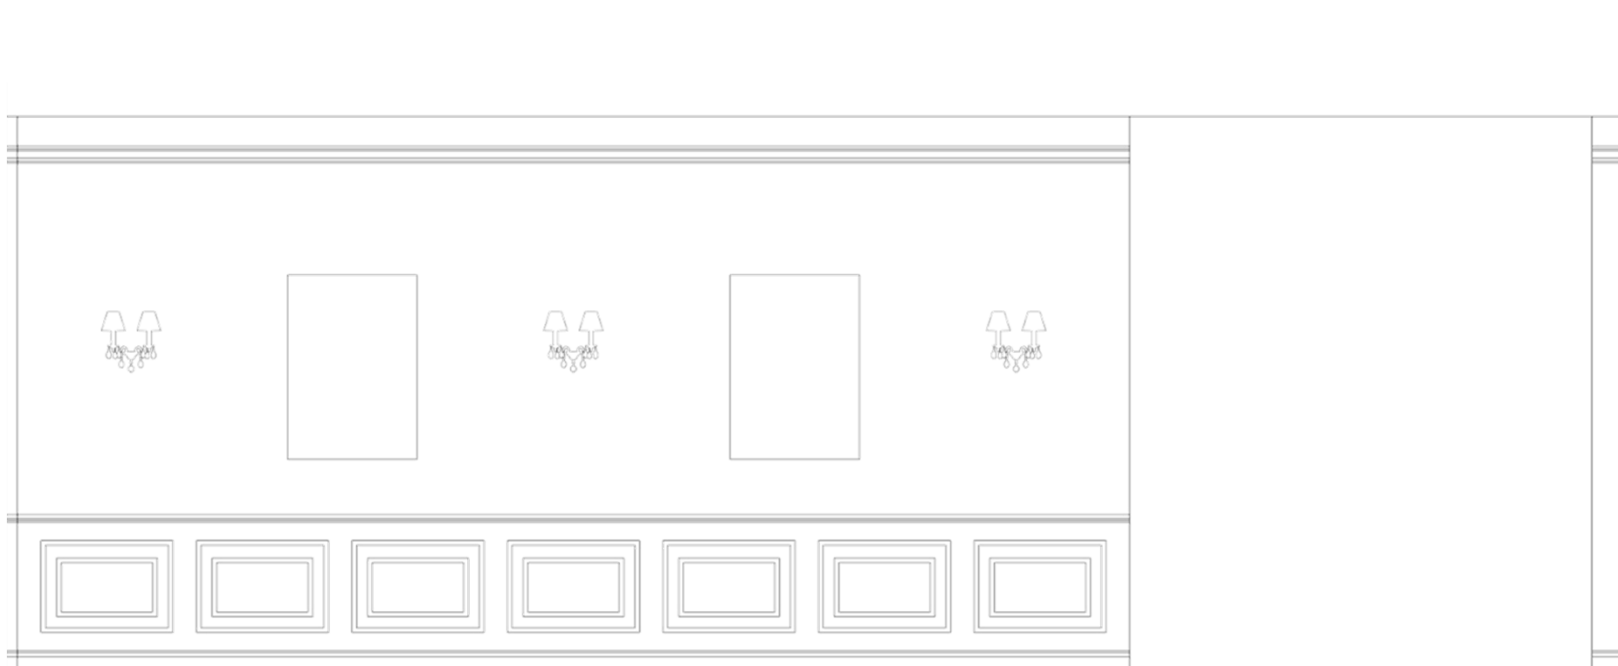

...na chodbách se střídají dva hlavní dekorační prvky

- *obrazy 70 x 100 cm (modernější / vzdušnější ráz, který koresponduje s typem podlahy)*
- *a křišťálové nástěnné lampy s bílými kloboučky*

uspořádání prvků na stěně A

dvířka jsou překrytá nalepenými lištami – otevírají se díky naříznutí lišt

uspořádání prvků na stěně D

uspořádání prvků na stěně E

řešení přechodů mezi stěnou v chodbě a čekárnami - klíčové detaily

● detail 1

● detail 2

● detail 3

● detail 4

*První vizualizace –
kolážově schematicky
nahozená*

Druhá - upřesněná vizualizace

Inspirace pro tvar umyvadla

Klasika + krása materiálu + ladnost

Porcelán ve své čisté kráse

vizualizace

realita

úložný prostor