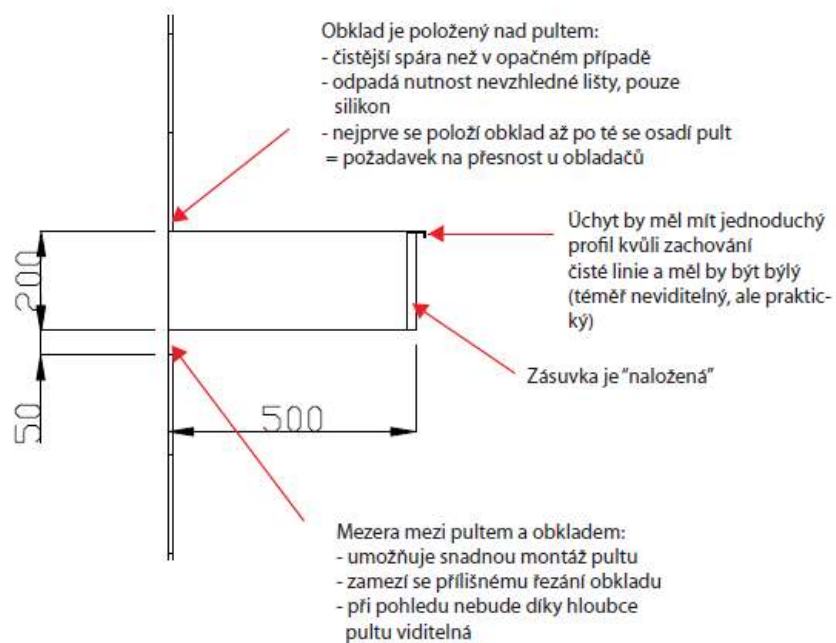

dvířka jsou překrytá nalepenými lištami – otevírají se díky naříznutí lišt

uspořádání prvků na stěně D

uspořádání prvků na stěně E

řešení přechodů mezi stěnou v chodbě a čekárnami - klíčové detaily

● detail 1

● detail 2

● detail 3

● detail 4

*První vizualizace –
kolážově schematicky
nahozená*

Druhá - upřesněná vizualizace

Inspirace pro tvar umyvadla

Klasika + krása materiálu + ladnost

Porcelán ve své čisté kráse

vizualizace

realita

úložný prostor